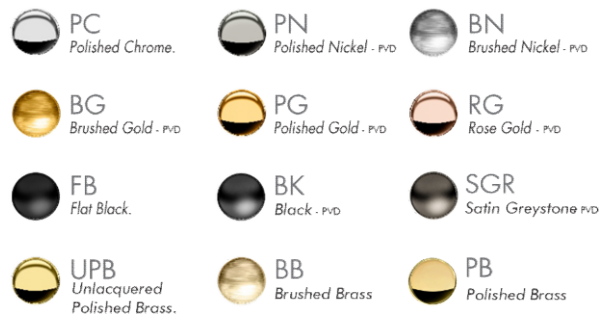

TECHNO CHIC - FV138.01/K6V

Body spray.

Jet.

FRANZ
VIEGENER

*1/2" Fem NPT Connection

FEATURES

CARACTERÍSTICAS

- All brass construction.

Producto realizado íntegramente en latón.

COLOR / FINISHES

COLOR / ACABADOS

FLOW RATE

CAUDAL

ITEM DETAILS

DETALLE DE PRODUCTO

COMPLIANCE