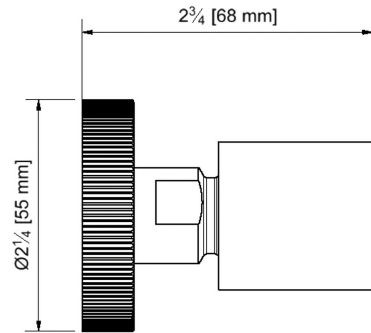

TECHNO CHIC - FV138.01/K6V

Body spray.

Jet.

FRANZ
VIEGENER

*1/2" Fem NPT Connection

FEATURES

CARACTERÍSTICAS

- All brass construction.

Producto realizado íntegramente en latón.

COLOR / FINISHES

COLOR / ACABADOS

FLOW RATE

CAUDAL

ITEM DETAILS

DETALLE DE PRODUCTO

COMPLIANCE