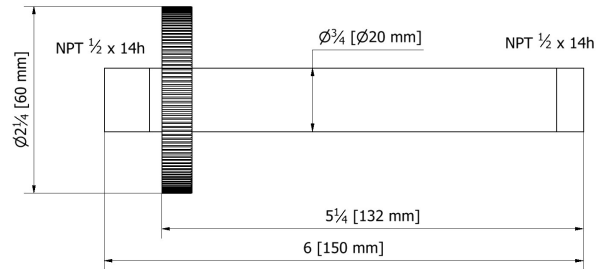

TECHNO CHIC - FV142/K6V

Ceiling Shower Arm

Brazo vertical para ducha

FRANZ
VIEGENER

FEATURES

CARACTERÍSTICAS

- Solid brass construction
Producto fabricado íntegramente en latón

COLOR / FINISHES