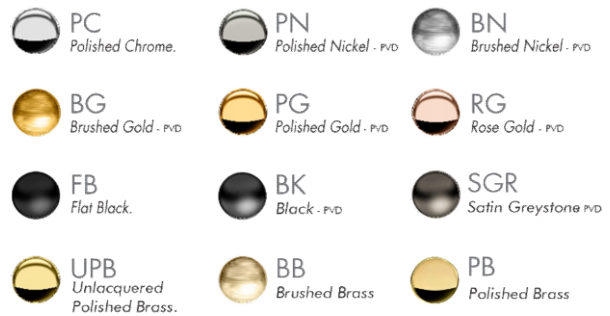

TECHNO CHIC - FV142/K6V

Ceiling Shower Arm

Brazo vertical para ducha

FRANZ
VIEGENER

FEATURES

CARACTERÍSTICAS

- Solid brass construction
Producto fabricado íntegramente en latón

COLOR / FINISHES

COLOR / ACABADOS

FLOW RATE

CAUDAL

ITEM DETAILS

DETALLE DE PRODUCTO

COMPLIANCE

CERTIFICACIONES