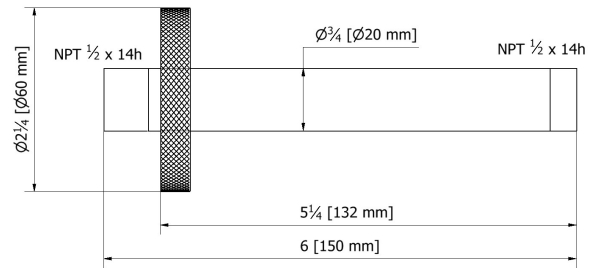

TECHNO CHIC - FV142/K6K

Ceiling Shower Arm

Brazo vertical para ducha

FRANZ
VIEGENER

FEATURES

CARACTERÍSTICAS

- Solid brass construction
Producto fabricado íntegramente en latón

COLOR / FINISHES