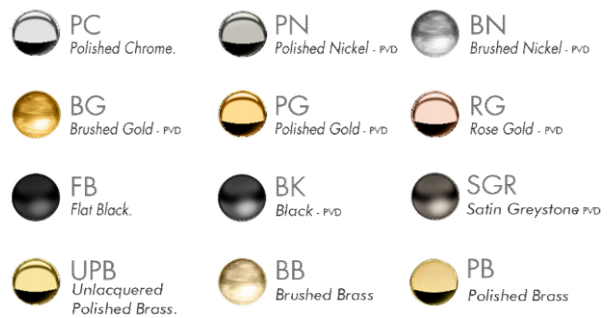

FV140L/39S

Shower arm

Brazo de ducha

FRANZ
VIEGENER

FEATURES

CARACTERÍSTICAS

- Solid brass construction
Producto fabricado íntegramente en latón

COLOR / FINISHES

COLOR / ACABADOS

FLOW RATE

CAUDAL

ITEM DETAILS

DETALLE DE PRODUCTO

COMPLIANCE

CERTIFICACIONES