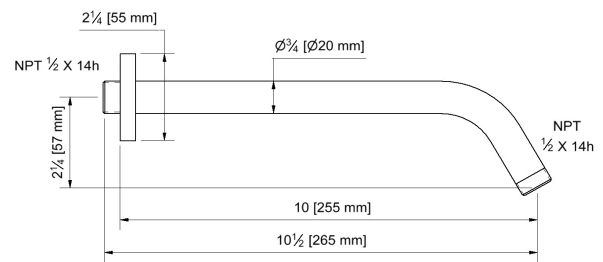

FV140L/39S

Shower arm

Brazo de ducha

FRANZ
VIEGENER

FEATURES

CARACTERÍSTICAS

- Solid brass construction
Producto fabricado íntegramente en latón

COLOR / FINISHES