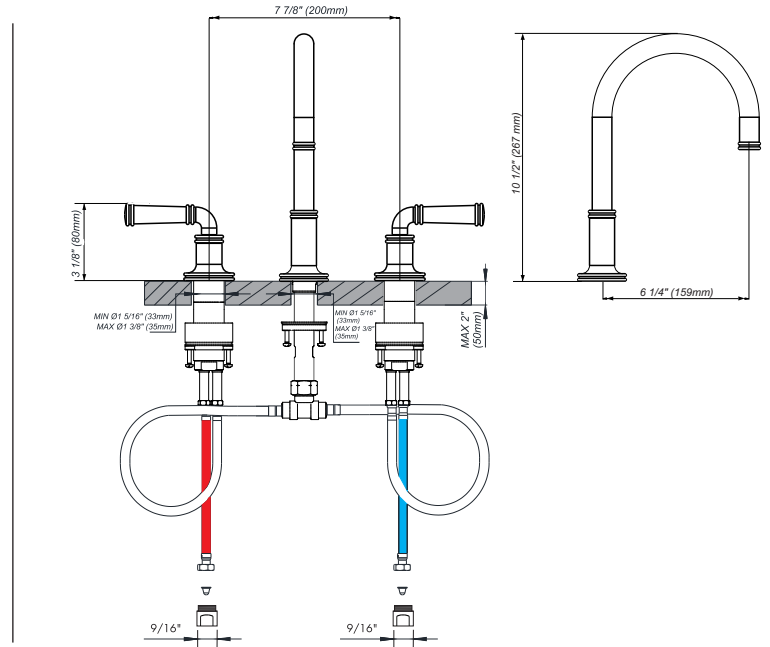

CLASSIC - FV207/K3G

Widespread lavatory faucet with push-down pop-up drain assembly (no lift rod).
 Juego de lavatorio con desagüe "soft touch".

FRANZ
VIEGENER

FEATURES

CARACTERÍSTICAS

- All brass construction.
Producto realizado íntegramente en latón.
- Brass valve bodies.
Cuerpos de válvulas fabricados en latón.
- Quarter-turn ceramic cartridges.
Cartuchos cerámicos de 1/4 de giro.
- Stationary spout with recessed aerator device.
Pico con aireador oculto.
- Flexible SS connectors with sediment screens.
Flexibles con conectores SS y filtro de sedimento.

FLOW RATE

CAUDAL

- Maximum flow rate 1.1 gpm (4,3 l/min) at 20 PSI (1,4kg/cm²)
Caudal máximo 1.1 gpm (4,3 l/min) a 20 PSI (1,4kg/cm²)

COLOR / FINISHES

COLOR / ACABADOS

ITEM DETAILS

DETALLE DE PRODUCTO

- All faucets beginning with FV207 have push-down pop-up drains without overflow holes. Also, the drain tail piece would be a separate part in the faucet box.
Todas las griferías que empiezan con FV207 tienen sopapa sin aberturas para el desbordamiento. Además, la parte inferior de la sopapa sería una parte separada dentro de la caja de la grifería.