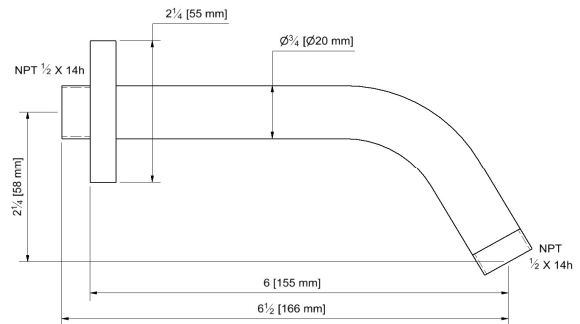

# FV140/39S

Shower arm

Braço de ducha

FRANZ  
VIEGENER