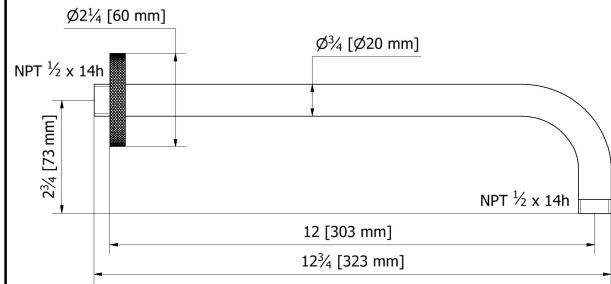

TECHNO CHIC - FV140.01/K6K

Shower arm

Braço de ducha

FRANZ
VIEGENER

FEATURES

CARACTERÍSTICAS

- Solid brass construction

Producto fabricado íntegramente en latón