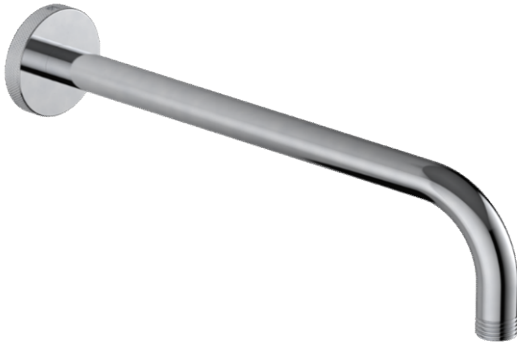

TECHNO CHIC - FV140.01/K6K

Shower arm

Braço de ducha

FRANZ
VIEGENER

FEATURES

CARACTERÍSTICAS

- Solid brass construction

Producto fabricado íntegramente en latón