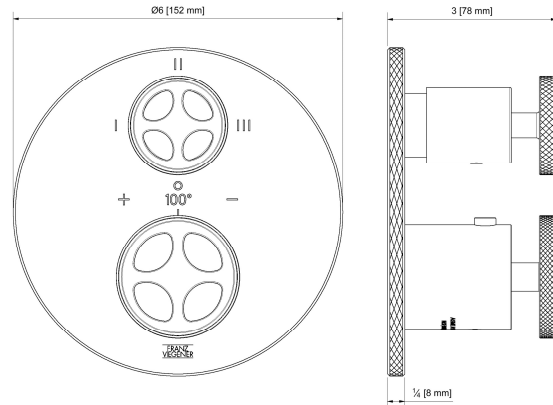

TECHNO CHIC - FV247/K6K.0

Thermostatic wall valve with three outlets - trim only.

Conjunto decorativo para válvula termostática 1/2" con tres salidas.

FRANZ
VIEGENER

FEATURES

CARACTERÍSTICAS

- All brass construction.
Producto realizado íntegramente en latón.
- Safety stop device (100°F)
Dispositivo de detención segura (38°C).