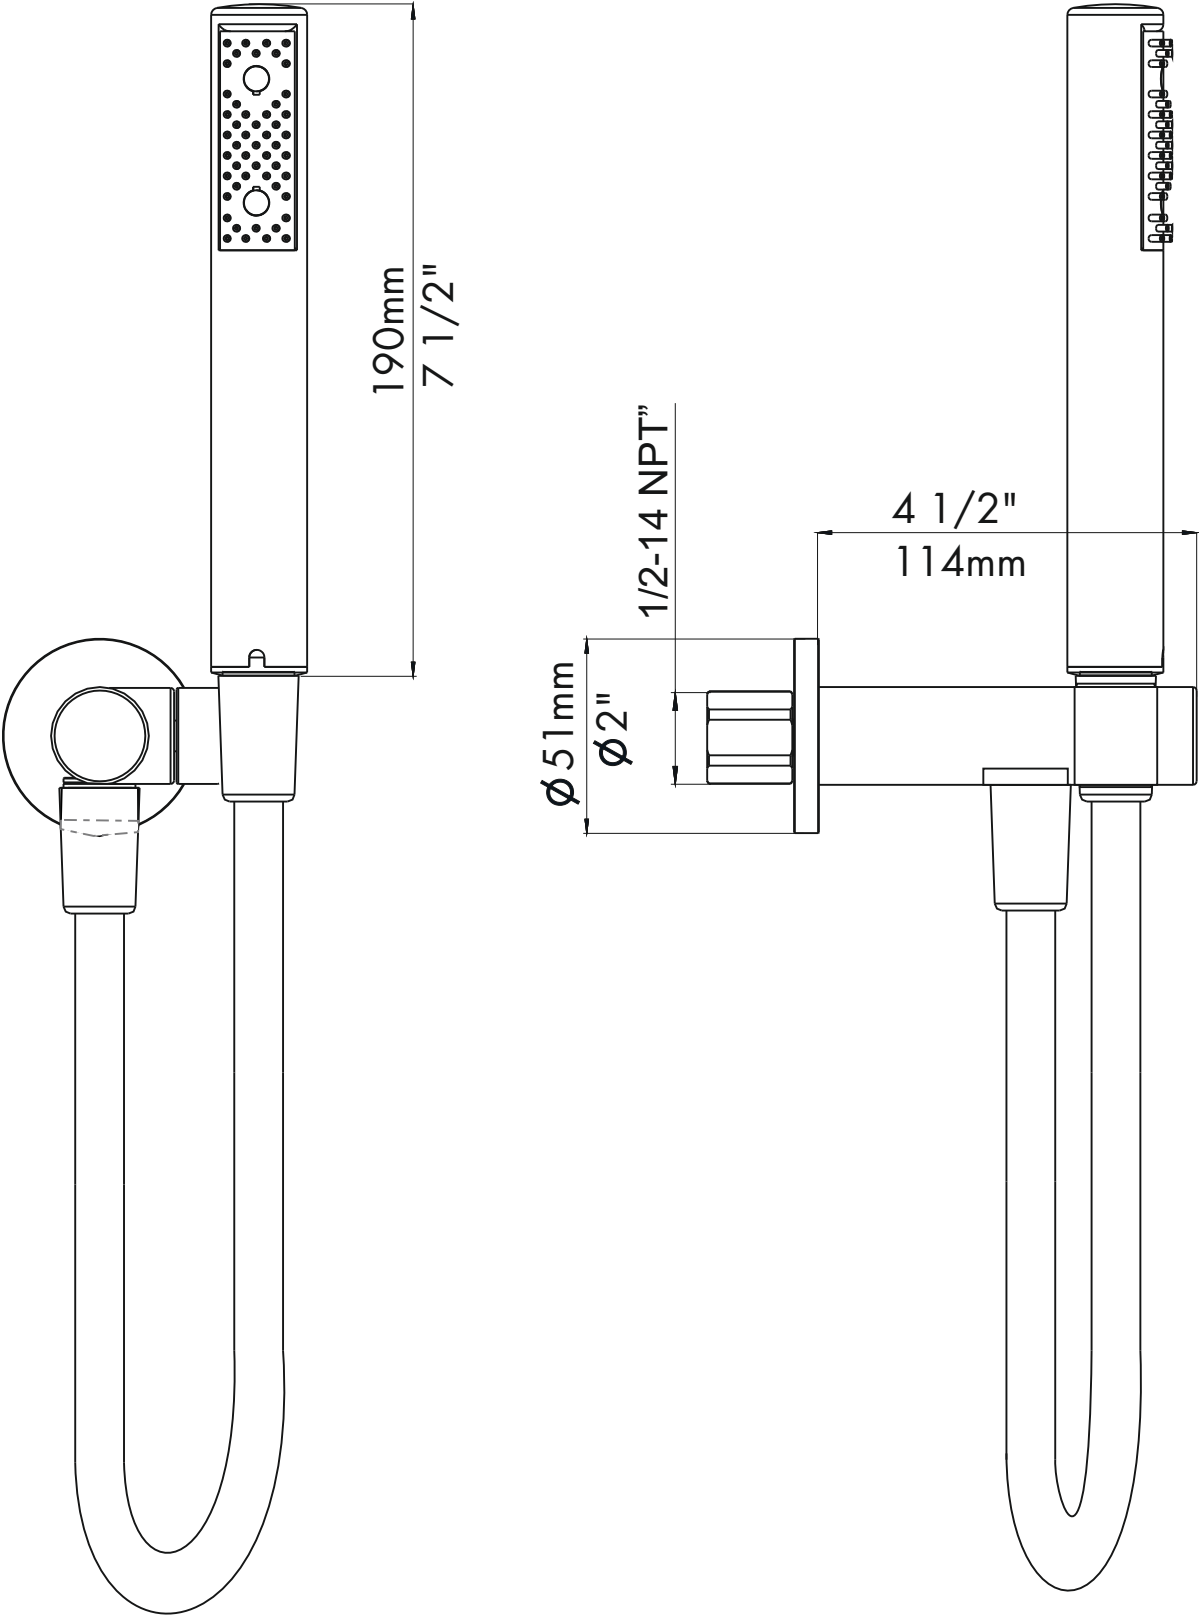

FV131/J2 - Holder for hand shower/ Soporte para ducha manual.

Required installation tools / Herramientas necesarias para la instalación

Provided / Provistas

Allen Wrench
Llave Allen

Silicone grease
Grasa Siliconada

Not Provided / No Provistas

Teflon tape
Cinta de Teflón

Square
Escuadra

Adjustable wrench
Llave ajustable

Measuring tape
Cinta métrica

WARRANTY: For more information please visit <https://franzviegener.com/warranty/>