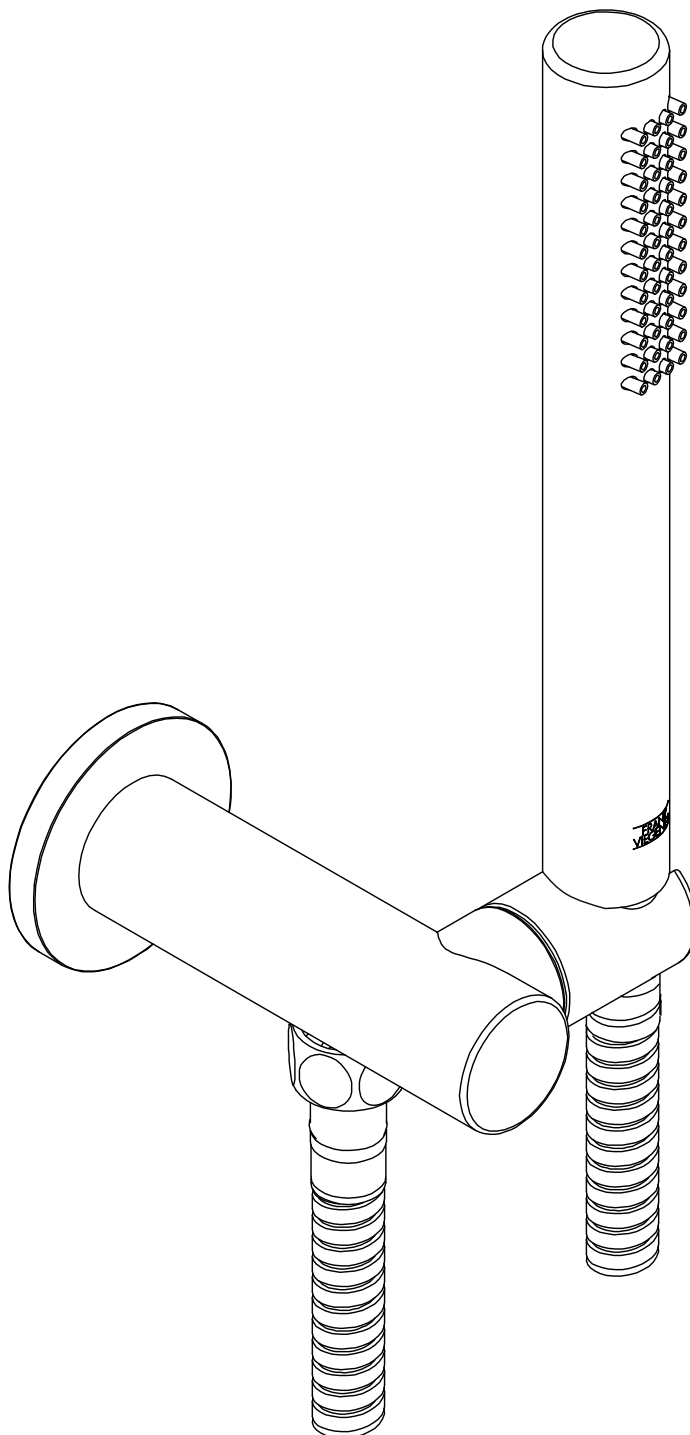

Before connecting the faucet to the water supply, flush the tubing thoroughly to eliminate any residue
Antes de conectar la grifería a la distribución de agua, purgue muy bien la cañería a fin de eliminar partículas extrañas.

FV131/J2 - Holder for hand shower/ Soporte para ducha manual.

Required installation tools / Herramientas necesarias para la instalación

Provided / Provistas

Allen Wrench
Llave Allen

Silicone grease
Grasa Siliconada

Not Provided / No Provistas

Teflon tape
Cinta de Teflón

Square
Escuadra

Adjustable wrench
Llave ajustable

Measuring tape
Cinta métrica

WARRANTY: For more information please visit <https://franzviegener.com/warranty/>