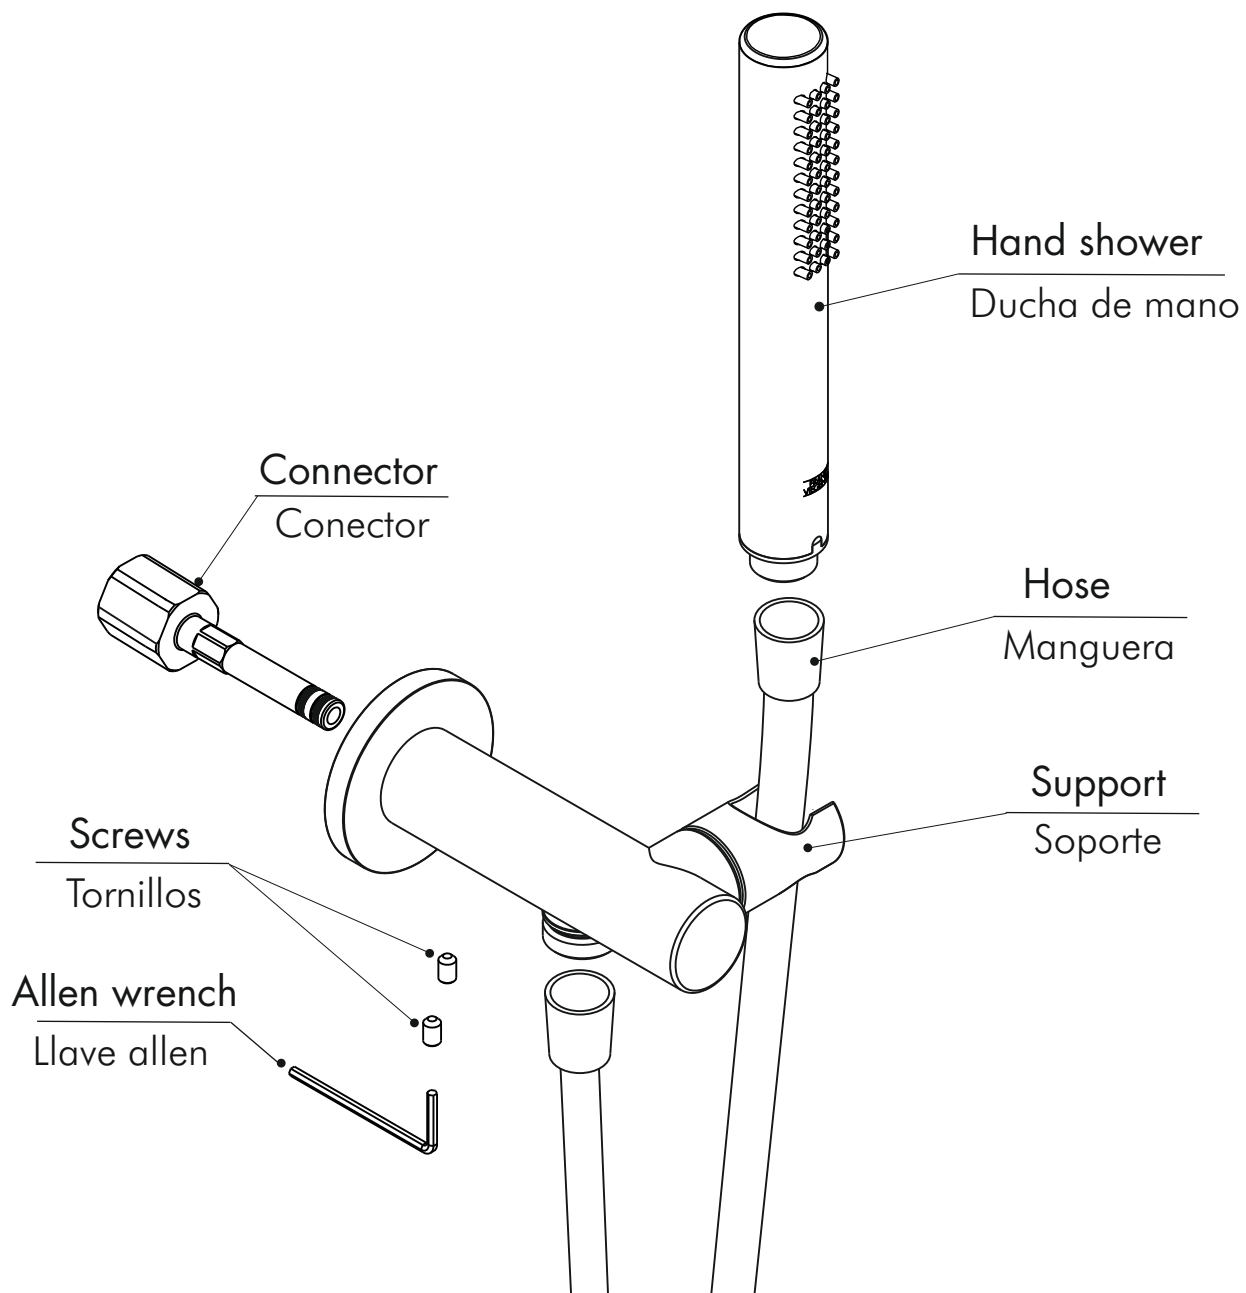

Before connecting the faucet to the water supply, flush the tubing thoroughly to eliminate any residue
Antes de conectar la grifería a la distribución de agua, purgue muy bien la cañería a fin de eliminar partículas extrañas.

FV131/J2 - Holder for hand shower/ Soporte para ducha manual.

Required installation tools / Herramientas necesarias para la instalación

Provided / Provistas

Allen Wrench
Llave Allen

Silicone grease
Grasa Siliconada

Not Provided / No Provistas

Teflon tape
Cinta de Teflón

Square
Escuadra

Adjustable wrench
Llave ajustable

Measuring tape
Cinta métrica

WARRANTY: For more information please visit <https://franzviegener.com/warranty/>