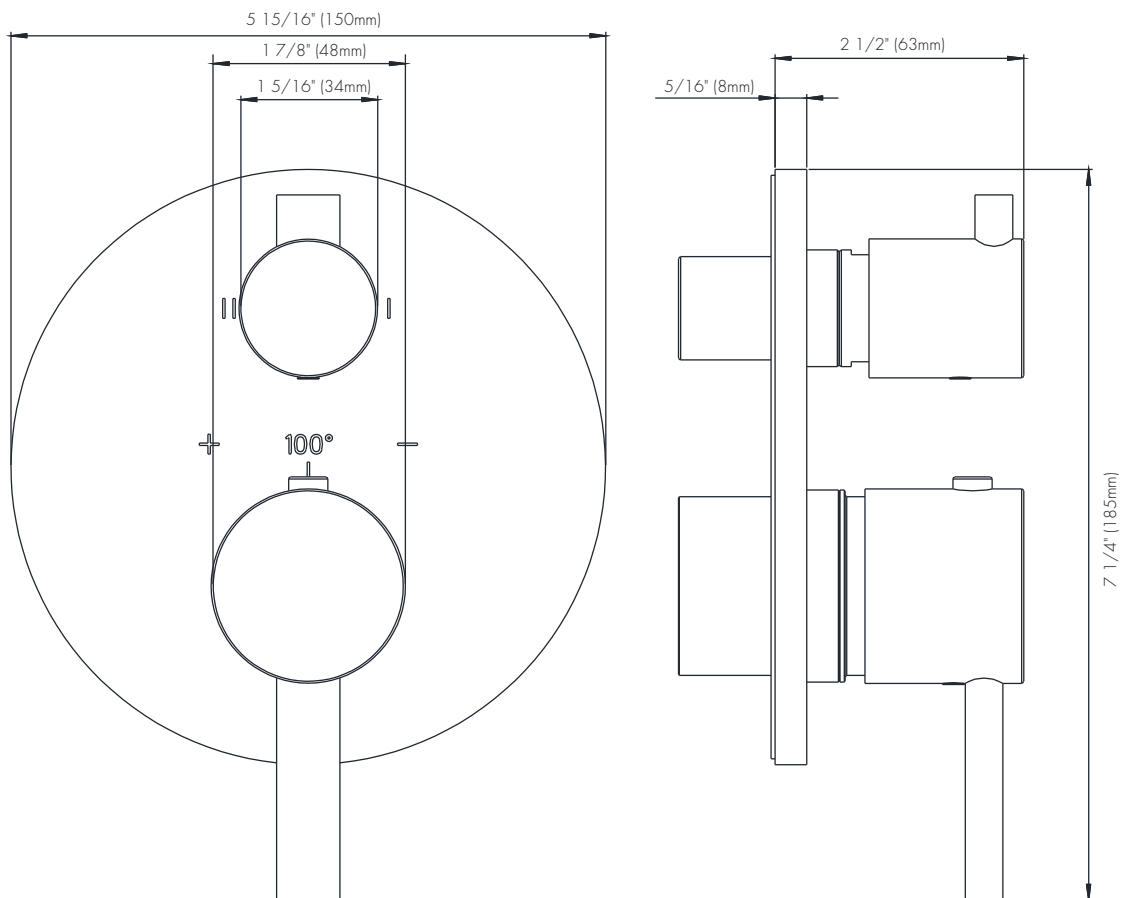

Not Provided / No Provistas

Phillips screwdriver
Destornillador Phillips

Exploded view / Vista explotada

FV227/59.0

Trim for 1/2" thermostatic valve

Vista para válvula termostática de 1/2"

Measures / Medidas

Installation / Instalación

Thermostatic trim installation / Instalación de la vista

Installation / Instalación

Thermostatic trim installation / Instalación de la vista

Function / Función

Temperature limit button / Botón limitador de temperatura