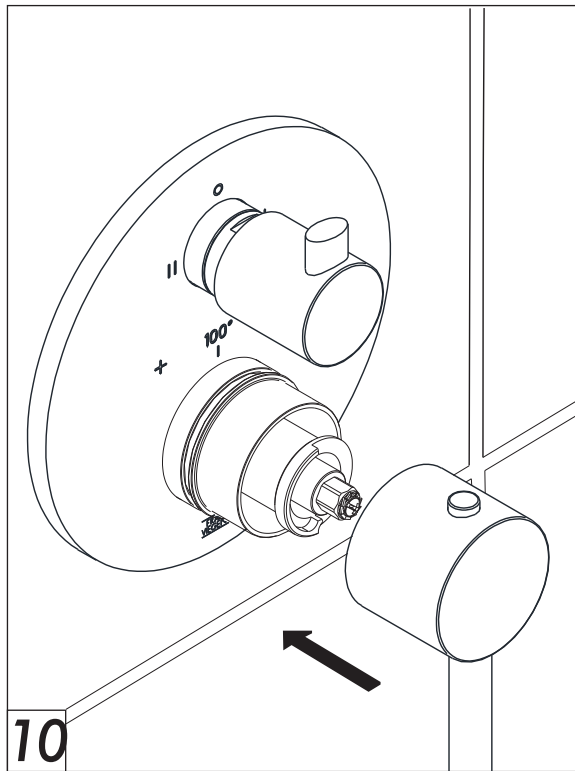

Not Provided / No Provistas

Phillips screwdriver
Destornillador Phillips

Exploded view / Vista explotada

FV227/59.0

Trim for 1/2" thermostatic valve

Vista para válvula termostática de 1/2"

Measures / Medidas

Installation / Instalación

Remove the protection / Remover la protección

Installation / Instalación

Make sure valve closed position and water temperature /
Asegurarse que la válvula este cerrada y la temperatura del agua

Installation / Instalación

Thermostatic trim installation / Instalación de la vista

Installation / Instalación

Thermostatic trim installation / Instalación de la vista

Function / Función

Temperature limit button / Botón limitador de temperatura