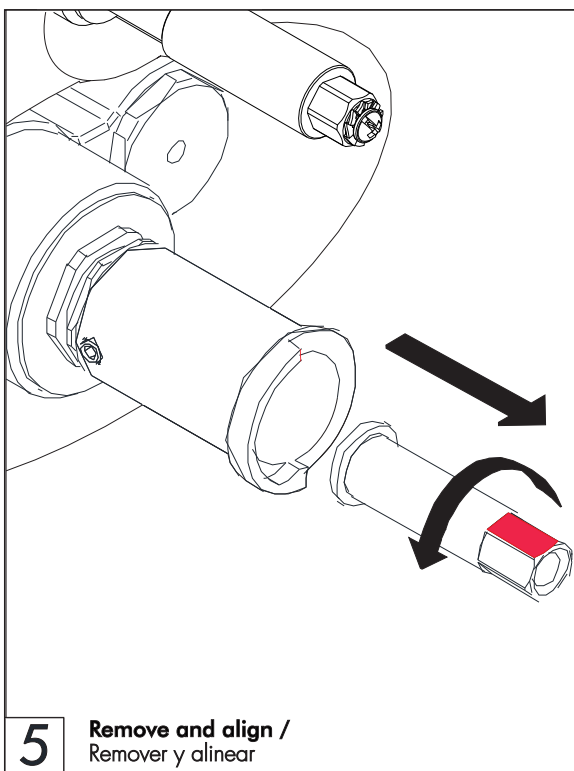

FV227/59.0 - Trim for 1/2" thermostatic valve / Vista para válvula termostática de 1/2"

Required installation tools / Herramientas necesarias para la instalación

Provided / Provistas

Allen Wrench
Llave Allen

Not Provided / No Provistas

Phillips screwdriver
Destornillador Phillips

Exploded view / Vista explotada

FV227/59.0

Trim for 1/2" thermostatic valve

Vista para válvula termostática de 1/2"

Measures / Medidas

Installation / Instalación

Remove the protection / Remover la protección

Installation / Instalación

Make sure valve closed position and water temperature /
Asegurarse que la válvula este cerrada y la temperatura del agua

Installation / Instalación

Thermostatic trim installation / Instalación de la vista

Installation / Instalación

Thermostatic trim installation / Instalación de la vista

Function / Función

Temperature limit button / Botón limitador de temperatura