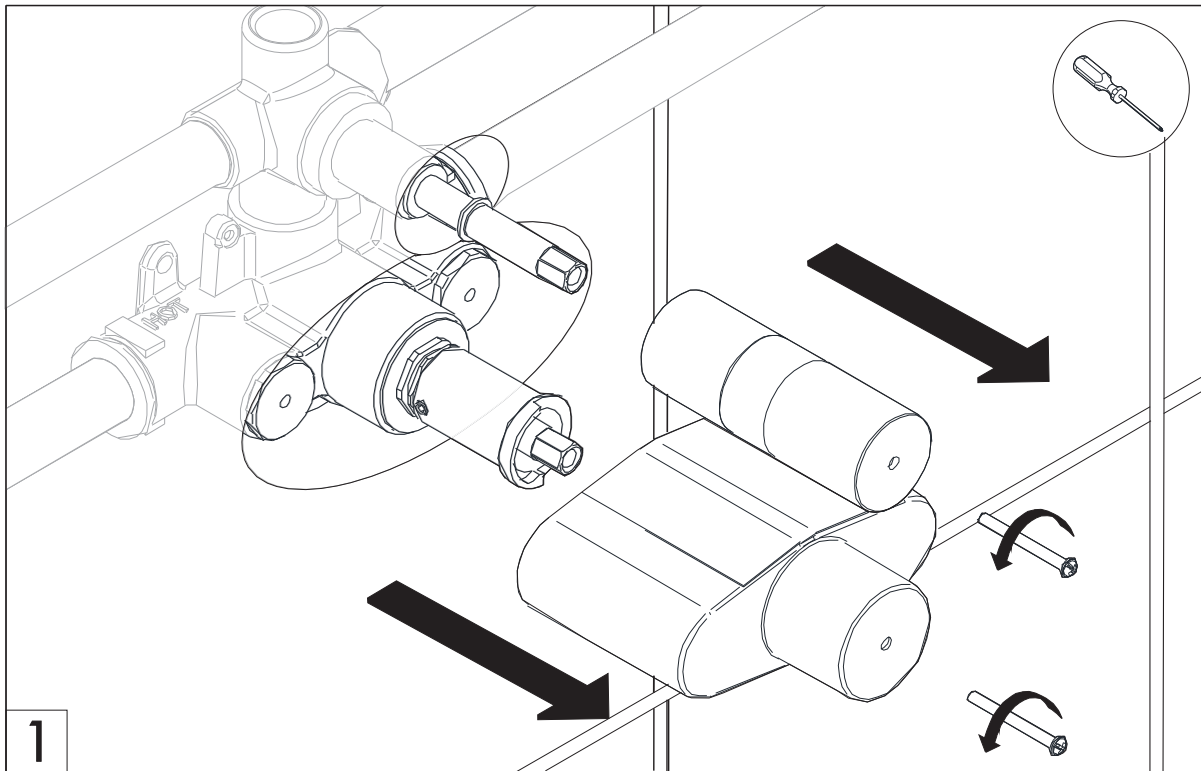

Not Provided / No Provistas

Phillips screwdriver
Destornillador Phillips

Exploded view / Vista explotada

FV227/59.0

Trim for 1/2" thermostatic valve

Vista para válvula termostática de 1/2"

Measures / Medidas

Installation / Instalación

Remove the protection / Remover la protección

Installation / Instalación

Make sure valve closed position and water temperature /
Asegurarse que la válvula este cerrada y la temperatura del agua

Installation / Instalación

Thermostatic trim installation / Instalación de la vista

Installation / Instalación

Thermostatic trim installation / Instalación de la vista

Function / Función

Temperature limit button / Botón limitador de temperatura