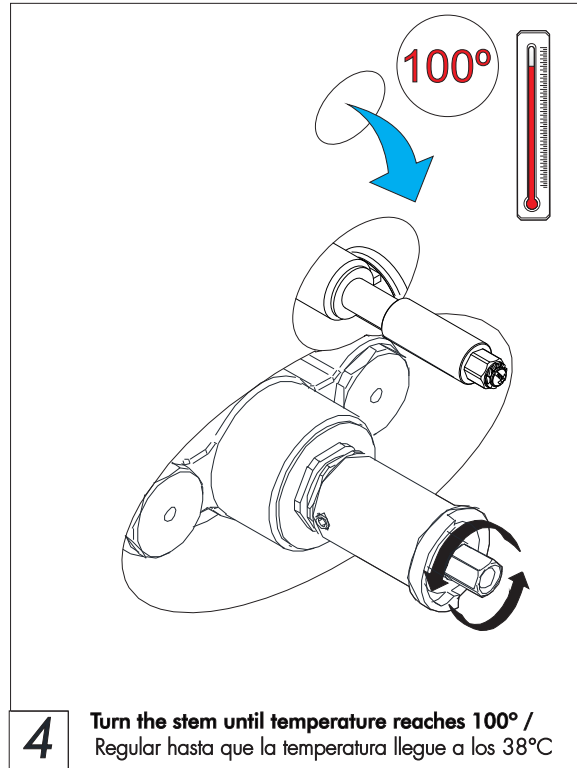

FV227/59.0 - Trim for 1/2" thermostatic valve / Vista para válvula termostática de 1/2"

Required installation tools / Herramientas necesarias para la instalación

Provided / Provistas

Allen Wrench
Llave Allen

Not Provided / No Provistas

Phillips screwdriver
Destornillador Phillips

Exploded view / Vista explotada

FV227/59.0

Trim for 1/2" thermostatic valve

Vista para válvula termostática de 1/2"

Measures / Medidas

Installation / Instalación

Remove the protection / Remover la protección

Installation / Instalación

Make sure valve closed position and water temperature /
Asegurarse que la válvula este cerrada y la temperatura del agua