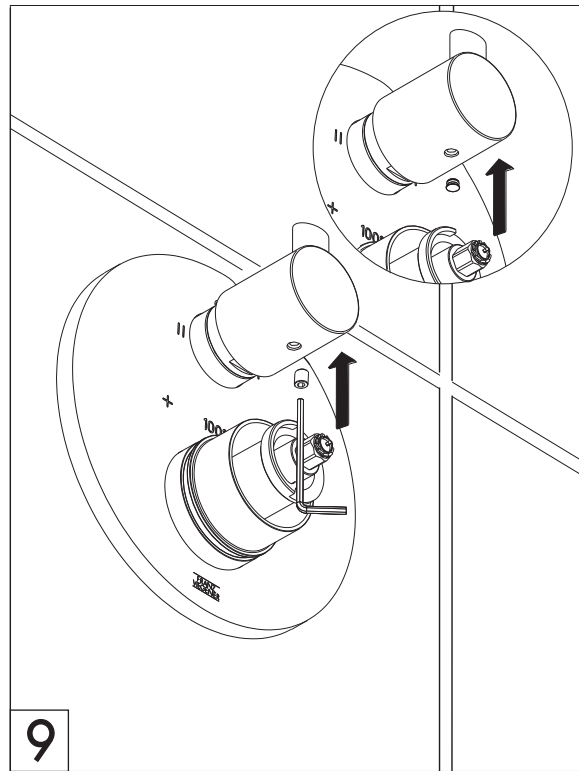

Not Provided / No Provistas

Phillips screwdriver
Destornillador Phillips

Exploded view / Vista explotada

FV227/59.0

Trim for 1/2" thermostatic valve

Vista para válvula termostática de 1/2"

Measures / Medidas

Installation / Instalación

Remove the protection / Remover la protección

Installation / Instalación

Make sure valve closed position and water temperature /
Asegurarse que la válvula este cerrada y la temperatura del agua

Installation / Instalación

Thermostatic trim installation / Instalación de la vista

Installation / Instalación

Thermostatic trim installation / Instalación de la vista

Function / Función

Temperature limit button / Botón limitador de temperatura