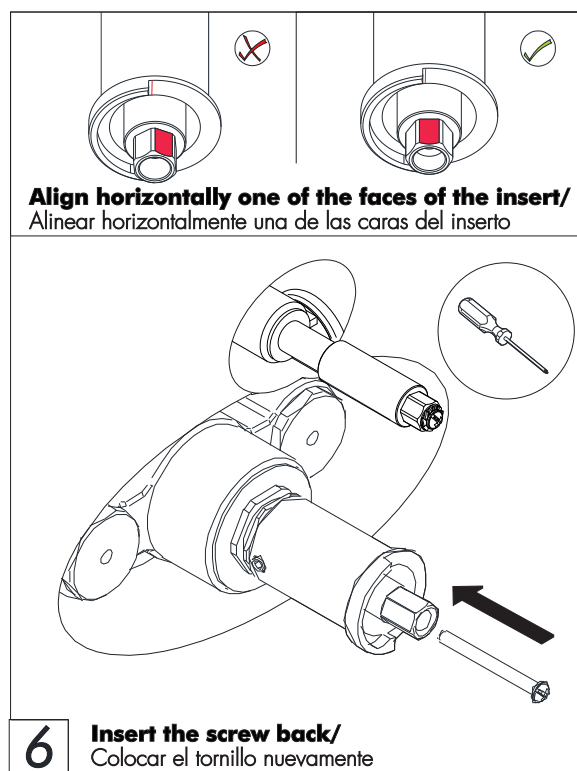

FV227/59.0 - Trim for 1/2" thermostatic valve / Vista para válvula termostática de 1/2"

Required installation tools / Herramientas necesarias para la instalación

Provided / Provistas

Allen Wrench
Llave Allen

Not Provided / No Provistas

Phillips screwdriver
Destornillador Phillips

Exploded view / Vista explotada

FV227/59.0

Trim for 1/2" thermostatic valve

Vista para válvula termostática de 1/2"

Measures / Medidas

Installation / Instalación

Thermostatic trim installation / Instalación de la vista

Installation / Instalación

Thermostatic trim installation / Instalación de la vista

Function / Función

Temperature limit button / Botón limitador de temperatura