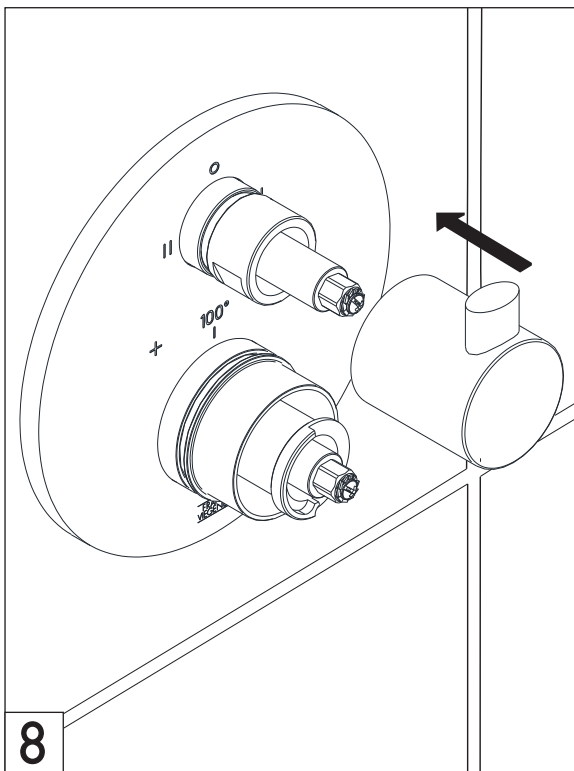

Not Provided / No Provistas

Phillips screwdriver
Destornillador Phillips

Exploded view / Vista explotada

FV227/59.0

Trim for 1/2" thermostatic valve

Vista para válvula termostática de 1/2"

Measures / Medidas

Installation / Instalación

Remove the protection / Remover la protección

Installation / Instalación

Make sure valve closed position and water temperature /
Asegurarse que la válvula este cerrada y la temperatura del agua

Installation / Instalación

Thermostatic trim installation / Instalación de la vista

Installation / Instalación

Thermostatic trim installation / Instalación de la vista

Function / Función

Temperature limit button / Botón limitador de temperatura