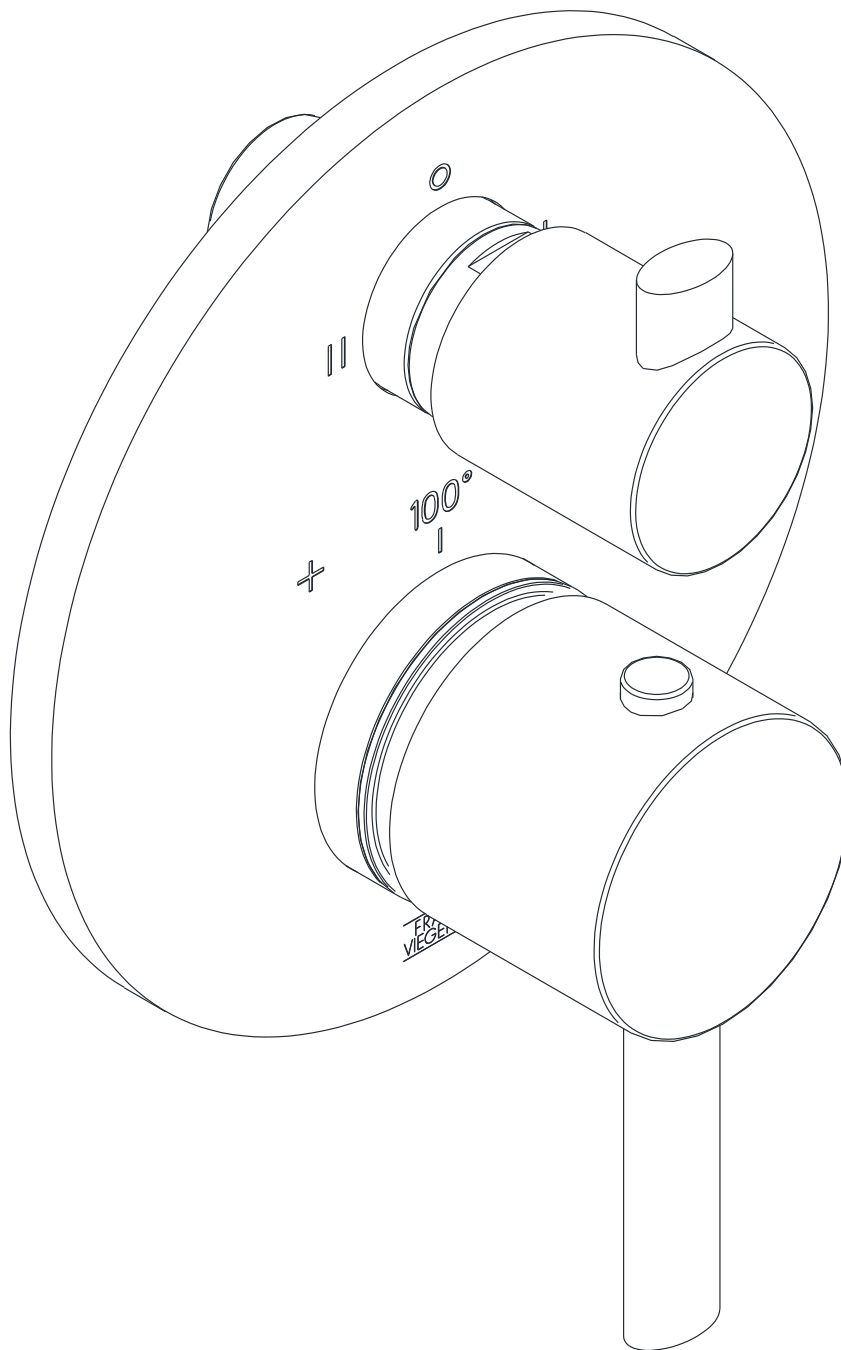

Installation and maintenance / Instalación y mantenimiento

**Before connecting the faucet to the water supply, flush the tubing
thoroughly to eliminate any residue /**

Antes de conectar la grifería a la distribución de agua, purgue muy bien la cañería
a fin de eliminar partículas extrañas.

FV227/59.0 - Trim for 1/2" thermostatic valve / Vista para válvula termostática de 1/2"

Required installation tools / Herramientas necesarias para la instalación

Provided / Provistas

Allen Wrench
Llave Allen

Not Provided / No Provistas

Phillips screwdriver
Destornillador Phillips

Exploded view / Vista explotada

FV227/59.0

Trim for 1/2" thermostatic valve

Vista para válvula termostática de 1/2"

Measures / Medidas