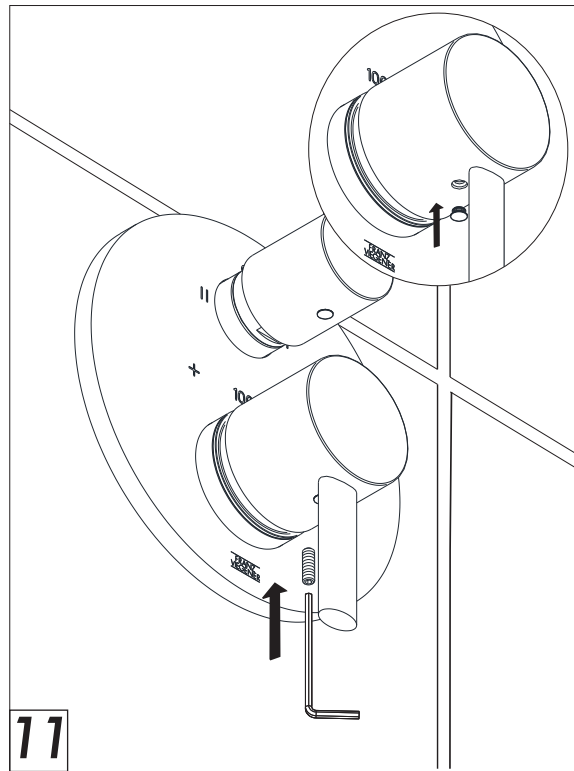

Not Provided / No Provistas

Phillips screwdriver
Destornillador Phillips

Exploded view / Vista explotada

FV227/59.0

Trim for 1/2" thermostatic valve

Vista para válvula termostática de 1/2"

Measures / Medidas

Installation / Instalación

Remove the protection / Remover la protección

Installation / Instalación

Make sure valve closed position and water temperature /
Asegurarse que la válvula este cerrada y la temperatura del agua

Installation / Instalación

Thermostatic trim installation / Instalación de la vista

Installation / Instalación

Thermostatic trim installation / Instalación de la vista

Function / Función

Temperature limit button / Botón limitador de temperatura