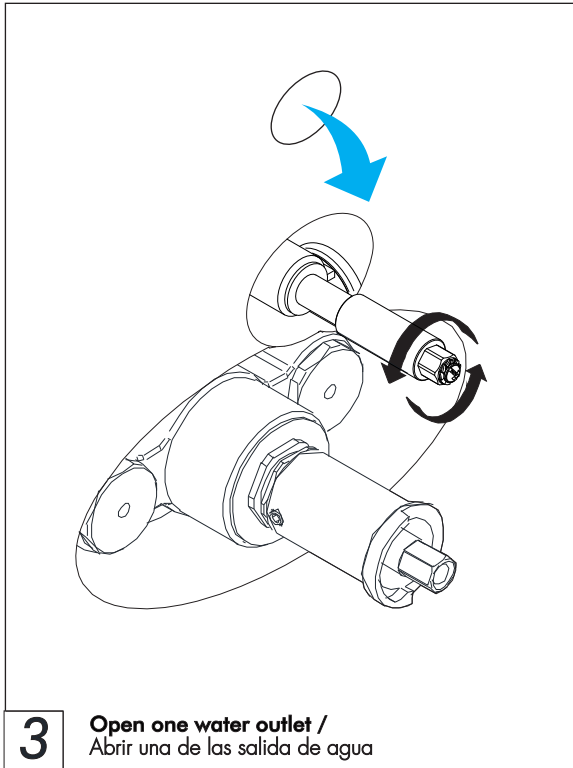

FV227/59.0 - Trim for 1/2" thermostatic valve / Vista para válvula termostática de 1/2"

Required installation tools / Herramientas necesarias para la instalación

Provided / Provistas

Allen Wrench
Llave Allen

Not Provided / No Provistas

Phillips screwdriver
Destornillador Phillips

Exploded view / Vista explotada

FV227/59.0

Trim for 1/2" thermostatic valve

Vista para válvula termostática de 1/2"

Measures / Medidas

Installation / Instalación

Remove the protection / Remover la protección

Installation / Instalación

Make sure valve closed position and water temperature /
Asegurarse que la válvula este cerrada y la temperatura del agua