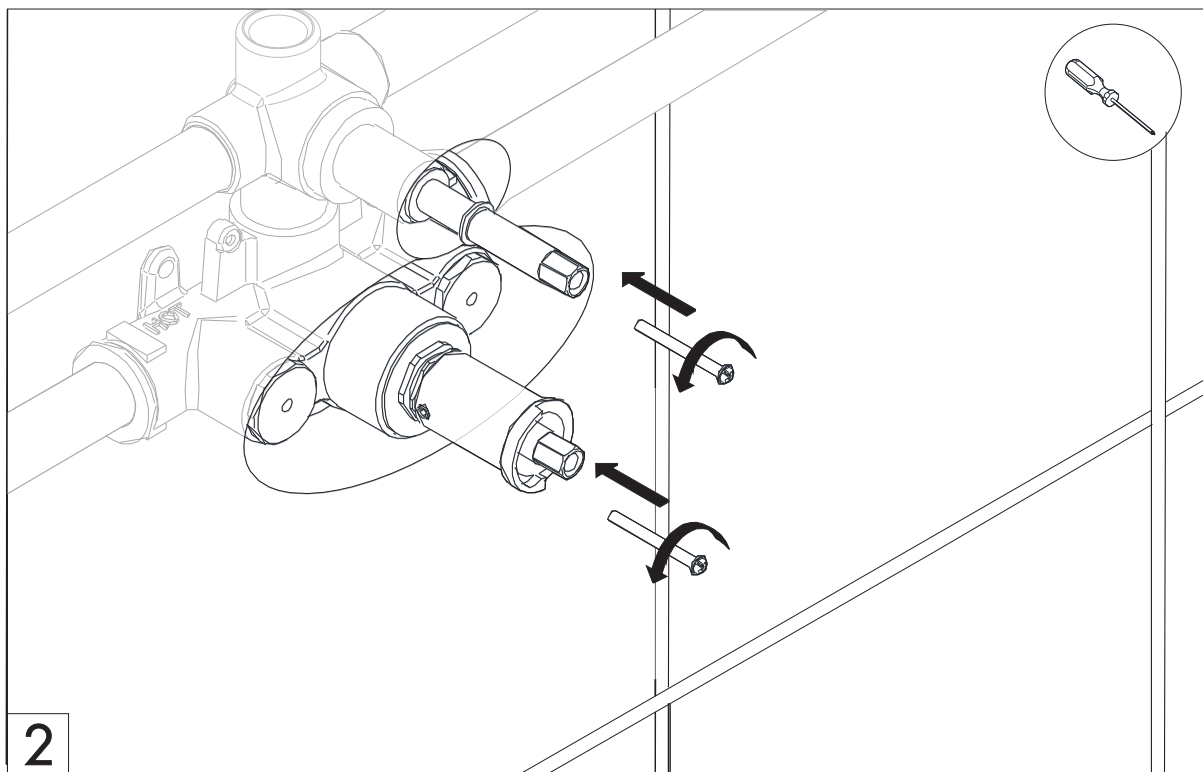

Not Provided / No Provistas

Phillips screwdriver
Destornillador Phillips

Exploded view / Vista explotada

FV227/59.0

Trim for 1/2" thermostatic valve

Vista para válvula termostática de 1/2"

Measures / Medidas

Installation / Instalación

Remove the protection / Remover la protección

Installation / Instalación

Make sure valve closed position and water temperature /
Asegurarse que la válvula este cerrada y la temperatura del agua

Installation / Instalación

Thermostatic trim installation / Instalación de la vista

Installation / Instalación

Thermostatic trim installation / Instalación de la vista

Function / Función

Temperature limit button / Botón limitador de temperatura