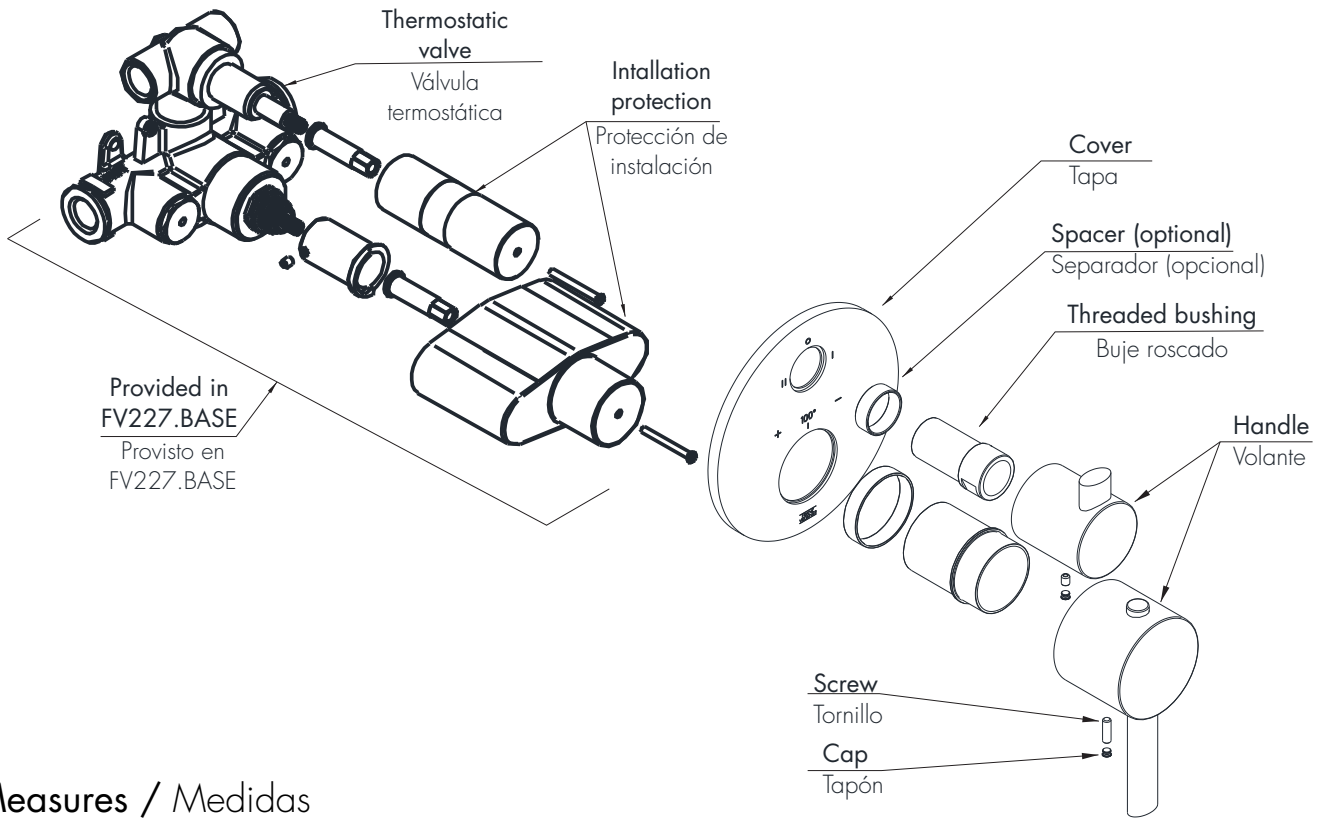

FV227/59.0 - Trim for 1/2" thermostatic valve / Vista para válvula termostática de 1/2"

Required installation tools / Herramientas necesarias para la instalación

Provided / Provistas

Allen Wrench
Llave Allen

Not Provided / No Provistas

Phillips screwdriver
Destornillador Phillips

Exploded view / Vista explotada

FV227/59.0

Trim for 1/2" thermostatic valve

Vista para válvula termostática de 1/2"

Measures / Medidas

Installation / Instalación

Remove the protection / Remover la protección

Installation / Instalación

Make sure valve closed position and water temperature /
Asegurarse que la válvula este cerrada y la temperatura del agua

Installation / Instalación

Thermostatic trim installation / Instalación de la vista

Installation / Instalación

Thermostatic trim installation / Instalación de la vista

Function / Función

Temperature limit button / Botón limitador de temperatura