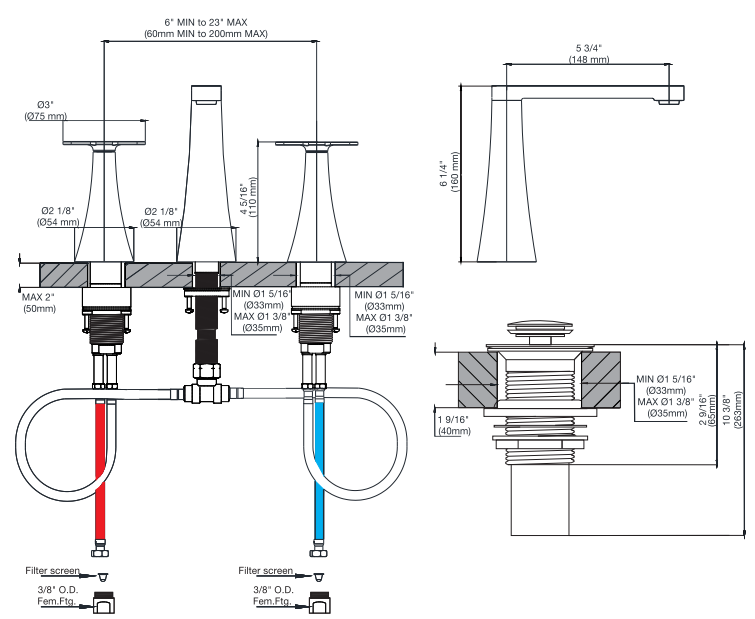

KONIC - FV207/K4

Widespread lavatory faucet with push-down pop-up drain assembly (no lift rod).

Juego de lavatorio con desagüe "soft touch".

FRANZ
VIEGENER

FEATURES

CARACTERÍSTICAS

- All brass construction.
Producto realizado íntegramente en latón.
- Brass valve bodies.
Cuerpos de válvulas fabricados en latón.
- Quarter-turn ceramic cartridges.
Cartuchos cerámicos de 1/4 de giro.
- Stationary spout with recessed swivel aerator device.
Pico con aireador oculto.
- Flexible SS connectors with sediment screens.
Flexibles con conectores SS y filtro de sedimento.

FLOW RATE

CAUDAL

- Maximum flow rate 1.2 gpm (4,5 l/min).
Caudal máximo 1.2 gpm (4,5 l/min).

COLOR / FINISHES

COLOR / ACABADOS

COMPLIANCE

CERTIFICACIONES